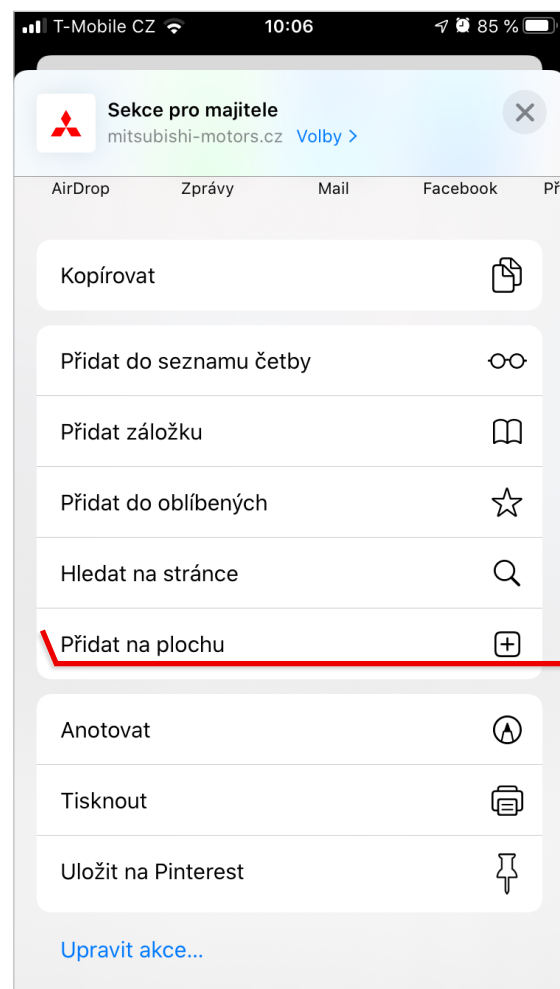

MOJE MITSUBISHI V MOBILNÍM TELEFONU

Sekce pro registrované majitele

Všichni chceme mít svoje data aktuálně po ruce v chytrém telefonu

Na následujících stránkách najdete jednoduchý postup, který vám umožní mít data z webu „**Moje Mitsubishi**“ stále po ruce a otevírat je podobně jako aplikaci pod ikonou Mitsubishi.

Sekce pro majitele - **Přihlášení**

1

Vstupte na svém mobilním zařízení Apple na webové stránky Mitsubishi **mitsubishi-motors.cz**

Nahoře klikněte na funkci **Přihlásit se**

2

Vyplňte své přihlašovací údaje, stiskněte tlačítko **PŘIHLÁSIT SE** a pro snadný přístup si uložte své heslo do „klíčenky“

Díky perfektnímu zabezpečení se nemusíte bát o své údaje

Sekce pro majitele - Vytvoření ikony na ploše

3

Pokud si chcete uložit aplikaci na plochu vašeho zařízení, stiskněte ve spodním menu na stránce Sekce pro majitele ikonku se šipkou pro sdílení

4

Zvolte možnost Přidat na plochu

Sekce pro majitele - Vytvoření ikony na ploše

5

Pojmenujte si název ikony, která se uloží na plochu a klikněte na možnost Přidat vpravo nahoře

6

Ikona aplikace Moje Mitsubishi se vám následně objeví na ploše mezi dalšími aplikacemi