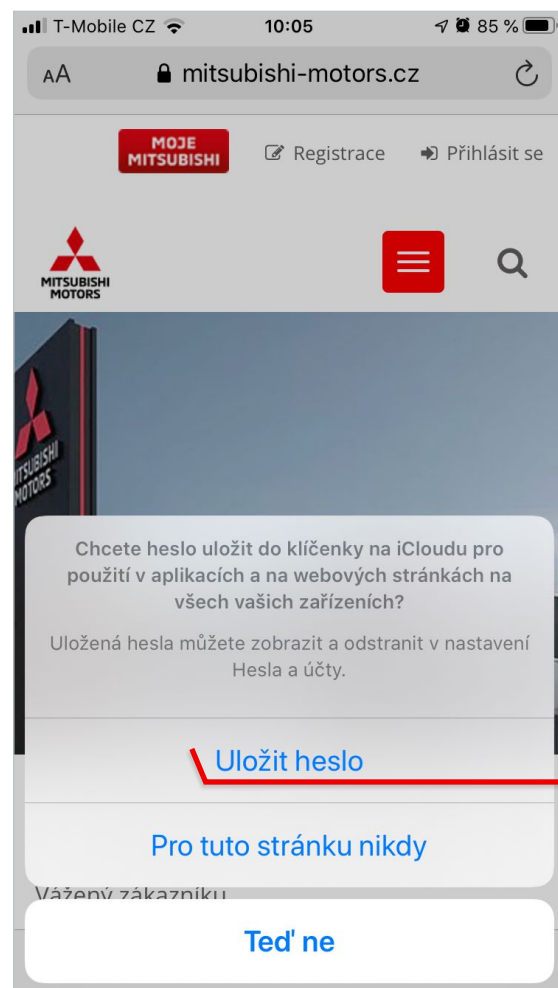

MOJE MITSUBISHI V MOBILNÍM TELEFONU

Sekce pro registrované majitele

Všichni chceme mít svoje data aktuálně po ruce v chytrém telefonu

Na následujících stránkách najdete jednoduchý postup, který vám umožní mít data z webu „**Moje Mitsubishi**“ stále po ruce a otevírat je podobně jako aplikaci pod ikonou Mitsubishi.

Sekce pro majitele - **Přihlášení**

1

Vstupte na svém mobilním zařízení Apple na webové stránky Mitsubishi **mitsubishi-motors.cz**

Nahoře klikněte na funkci **Přihlásit se**

2

Vyplňte své přihlašovací údaje, stiskněte tlačítko **PŘIHLÁSIT SE** a pro snadný přístup si uložte své heslo do „klíčenky“

Díky perfektnímu zabezpečení se nemusíte bát o své údaje

Sekce pro majitele - Vytvoření ikony na ploše

3

Pokud si chcete uložit aplikaci na plochu vašeho zařízení, stiskněte ve spodním menu na stránce Sekce pro majitele ikonku se šipkou pro sdílení

4

Zvolte možnost Přidat na plochu

Sekce pro majitele - Vytvoření ikony na ploše

5

Pojmenujte si název ikony, která se uloží na plochu a klikněte na možnost Přidat vpravo nahoře

6

Ikona aplikace Moje Mitsubishi se vám následně objeví na ploše mezi dalšími aplikacemi